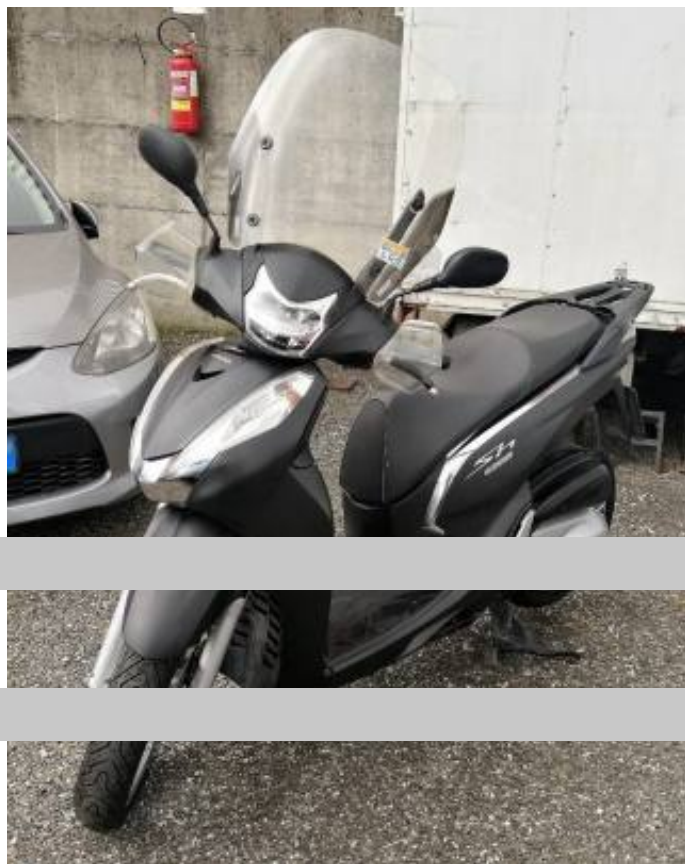

HONDA e SH 300 ****ABS****

Immatricolazione **11/2015**
Chilometraggio: **33000**
Potenza **18 KW / 24 CV**
Cilindrata
Carburante: **Benzina**
Colore **Nero perlato**
Cambio **Automatico**
Marce:
Porte

Equipaggiamento veicolo:

Antifurto, Boardcomputer, Cerchi in lega

Altre informazioni:

HONDA SH 300 ****ABS****

ANNO 2015 KM 33.000

ABS

PARABREZZA + COPERTURA MANI

GOMME IN OTTIMO STATO

DOPPIA CHIAVE CON TRANSPONDER

ANTIFURTO DI SERIE

****DIVERSI LAVORI DI MANUTENZIONE CON RELATIVI TAGLIANDI ESEGUITI!!!****

SCOOTER ANCORA IN RODAGGIO!!!

IN OTTIMO STATO!!! DA SFRUTTARE ANCORA APPIENO!!!

REVISIONE + DOPPIA CHIAVE